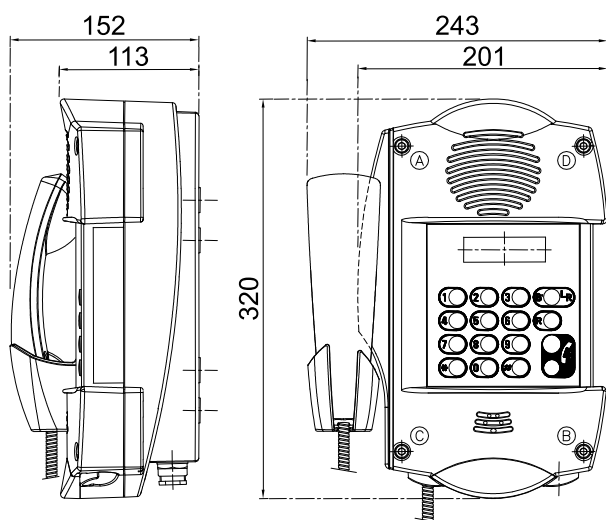

ВСЕПОГОДНЫЙ ТЕЛЕФОН

температурный режим
-40°C – +70°C

Размеры

- Размеры: 201 x 320 x 113 мм
- Вес: 2,4 кг

Монтаж

- Монтаж: настенный на 2 или 4 болта
- Вид кабеля: одно- или многожильный, максимальное сечение 1,5 мм²
- Ввод кабеля: 2 взрывозащищенных сальника под кабель Ø5 – 9 мм

Корпус

- Материал корпуса / цвет: армированный поликарбонат / RAL2003
- Пыле и влагозащита: IP 66
- Противоводарная защита: IK10

Аудио

- Микрофон: всепогодный, электретный
- Встроенный громкоговоритель: всепогодный, 50 Ом / 5 Ватт
- Акустическая мощность громкоговорителя: более 78 дБ на расстоянии 1 метр
- Мощность звонка: 85 дБ на расстоянии 1 метр
- Тип разговора: с трубкой / «свободные руки» / с наушниками
- Шумоподавление: встроенная система

Трубка

- Материал трубки / цвет: армированный поликарбонат / черный
- Два положения трубки: боковое / лицевое
- Провод трубки: оболочка из нержавеющей стали (выдерживает до 100 кг)
- Трубка: бесконтактный датчик состояния «трубка снята»