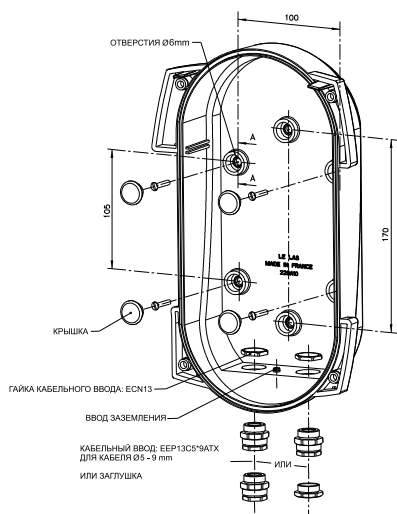

ВСЕПОГОДНЫЙ ТЕЛЕФОН

температурный режим
-40°C – +70°C

Размеры

- Размеры: 201 x 320 x 113 мм
- Вес: 2,4 кг

Монтаж

- Монтаж: настенный на 2 или 4 болта
- Вид кабеля: одно- или многожильный, максимальное сечение 1,5 мм²
- Ввод кабеля: 2 взрывозащищенных сальника под кабель Ø5 – 9 мм

Корпус

- Материал корпуса / цвет: армированный поликарбонат / RAL2003
- Пыле и влагозащита: IP 66
- Противоводарная защита: IK10

Аудио

- Микрофон: всепогодный, электретный
- Встроенный громкоговоритель: всепогодный, 50 Ом / 5 Ватт
- Акустическая мощность громкоговорителя: более 78 дБ на расстоянии 1 метр
- Мощность звонка: 85 дБ на расстоянии 1 метр
- Тип разговора: с трубкой / «свободные руки» / с наушниками
- Шумоподавление: встроенная система

Трубка

- Материал трубки / цвет: армированный поликарбонат / черный
- Два положения трубки: боковое / лицевое
- Провод трубки: оболочка из нержавеющей стали (выдерживает до 100 кг)
- Трубка: бесконтактный датчик состояния «трубка снята»